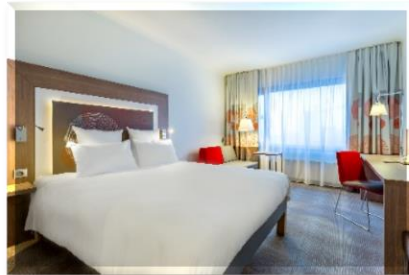

OFERTA CENOWA - ART NAIF FESTIVAL 2019

PLN 229 SGL STANDARD 269 DBL STANDARD
PLN 269 SGL SUPERIOR 309 DBL SUPERIOR

Sniadanie, WIFI, podatek VAT and wejście do Fitness Centrum w cenie pokoju.

HOTEL ZAPRASZA

Restauracja NOVO 2.

Śniadania w formie bufetu.

Dostępne również pokoje superior oraz executive.

Strefa Relaksu z basenem, sauną, jacuzzi.

LOKALIZACJA HOTELU

Hotel jest usytuowany w pobliżu centrum, w odległości 1,5km od dworca kolejowego.
Bardzo dobry dojazd z różnych kierunków – z Krakowa, Wrocławia, Warszawy.