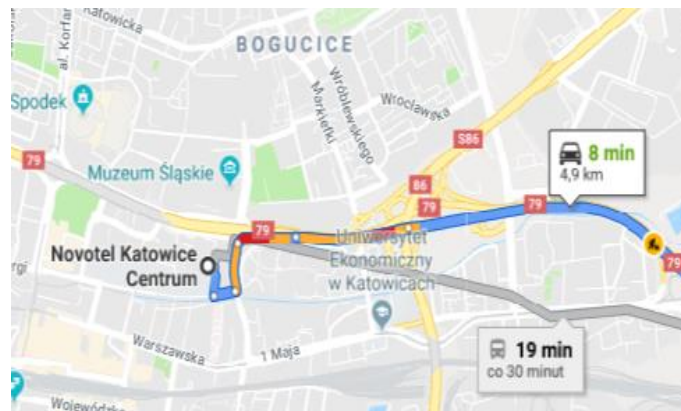

Restauracja NOVO 2.

Śniadania w formie bufetu.

Dostępne również pokoje superior oraz executive.

Strefa Relaksu z basenem, sauną, jacuzzi.

LOKALIZACJA HOTELU

Hotel jest usytuowany w pobliżu centrum, w odległości 1,5km od dworca kolejowego.
Bardzo dobry dojazd z różnych kierunków – z Krakowa, Wrocławia, Warszawy.

SZYB WILSON	4,9 KM
DWORZEC KOLEJOWY	1,5 KM
LOTNISKO KATOWICE PYRZOWICE	32 KM

DANE KONTAKTOWE

Novotel Katowice Centrum
Al. Roździeńskiego 16
40-202 Katowice

Dział Rezerwacji:
Tel. +48 32 200 44 50/51
Fax: +48 32 200 44 12
E:mail: H3377-RE1@accor.com