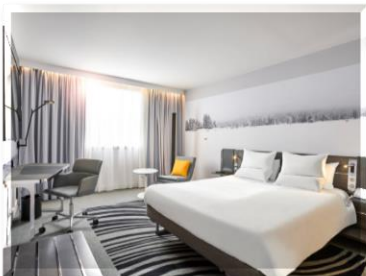

OFERTA CENOWA - ART NAIF FESTIVAL 2019

PLN 229 SGL STANDARD 269 DBL STANDARD
PLN 269 SGL SUPERIOR 309 DBL SUPERIOR

Sniadanie, WIFI, podatek VAT and wejście do Fitness Centrum w cenie pokoju.

HOTEL ZAPRASZA

Restauracja NOVO 2.

Śniadania w formie bufetu.

Dostępne również pokoje superior oraz executive.

Strefa Relaksu z basenem, sauną, jacuzzi.

LOKALIZACJA HOTELU

Hotel jest usytuowany w pobliżu centrum, w odległości 1,5km od dworca kolejowego.
Bardzo dobry dojazd z różnych kierunków – z Krakowa, Wrocławia, Warszawy.